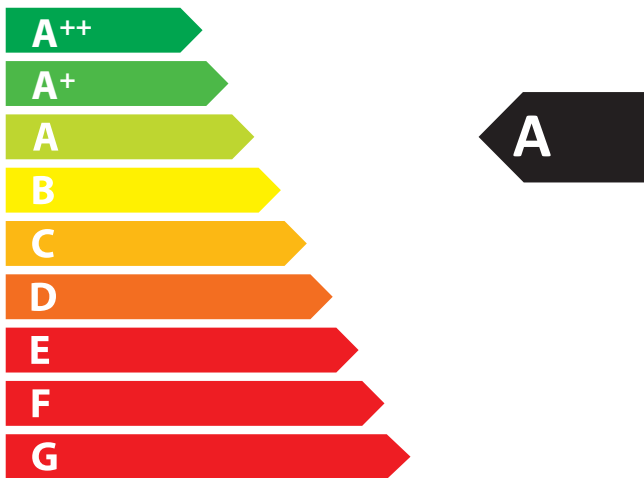

ENERG

енергия · ενεργεια

Rowandale
FB3BK/BM/BR/GB

5,0
kW

ENERGIA · ЕНЕРГИЯ · ΕΝΕΡΓΕΙΑ · ENERGIJA · ENERGY · ENERGIE · ENERGI

2015/1186